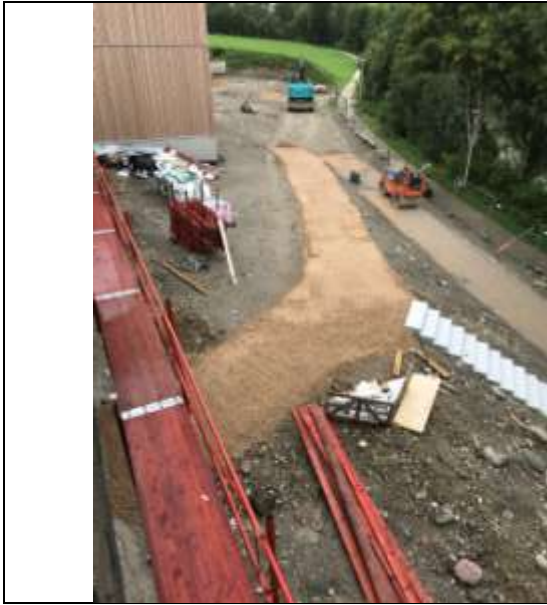

Architekt Anton Mariacher

14.2.2019: Der Schnee wird vom Zipfl-Stallfeld geräumt

A deftige Jausn, darf nach einem abgeschlossenen Bauabschnitt sicher auch einmal sein und eine bescheidene Weihnachtsfeier auch!

..... soll das Werk die Meister loben!

Bgm. SR Paul Sieberer (Bildmitte) begrüßt einige der Besuchergruppen.

Statt einer großen Eröffnungsfeier wurde das Sozialzentrum „s' Elsbethen“ wegen „CORONA“ in Kleingruppenführungen vorgestellt und im Oktober 2020 strategisch geplant von Michael Manzl und der FFW-Hopfgarten und anderer Helfer bezogen.